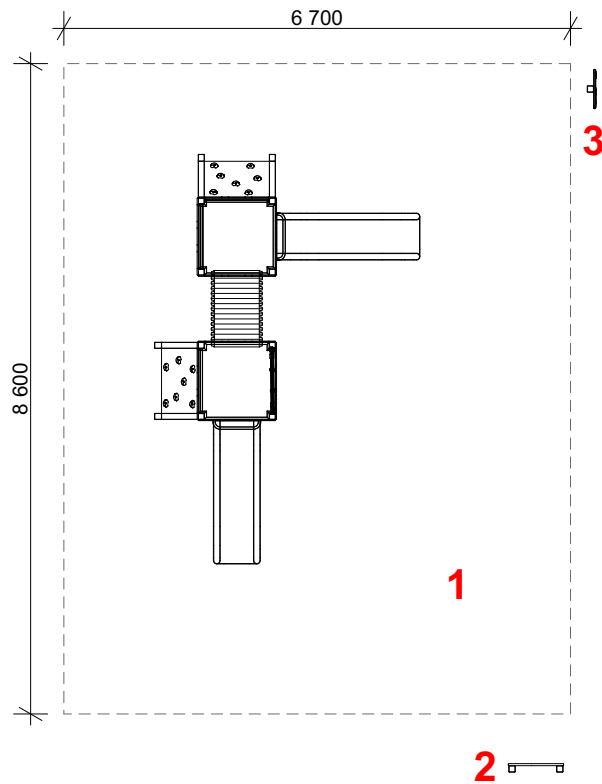

## LEGENDA PRVKOV:

- 1 - Dvojvežová zostava s dvomi šmýkačkami, tunelom, výlezovým mostíkom, lezeckou stenou a lanovou stenou
- 2 - Edukatívny panel
- 3 - Informačná tabuľa

|                                                                       |                                                                                  |                        |                 |              |
|-----------------------------------------------------------------------|----------------------------------------------------------------------------------|------------------------|-----------------|--------------|
| HLAVNÝ ARCHITEKT                                                      | VYPRACOVAL                                                                       | ZODP. PROJEKTANT       |                 |              |
| ArchitektiSKA, s.r.o.                                                 | Ing.arch. Barbora Korcová                                                        | Ing. Miroslav Statečný |                 |              |
| INVESTOR                                                              | OBEC HRNČIARSKÉ ZALUŽANY, Hlavná 90, 980 12 Hrnčiarske Zalužany<br>Okres: Poltár |                        |                 |              |
| PROFESIA                                                              | ARCHITEKTÚRA                                                                     |                        |                 |              |
| <b>DETSKÉ IHRISKO,</b><br><b>k.ú. Hrnčiarske Zalužany, č.p. 189/2</b> |                                                                                  |                        | FORMÁT          | 1x A4        |
|                                                                       |                                                                                  |                        | DÁTUM           | 03/2019      |
|                                                                       |                                                                                  |                        | STUPEŇ          | PODS         |
|                                                                       |                                                                                  |                        | MIERKA          | <b>1:100</b> |
| PÔDORYS DETSKÉHO IHRISKA                                              |                                                                                  |                        | STAVEBNÝ OBJEKT | VÝKRES Č.    |
|                                                                       |                                                                                  |                        | <b>SO 01</b>    | <b>03</b>    |